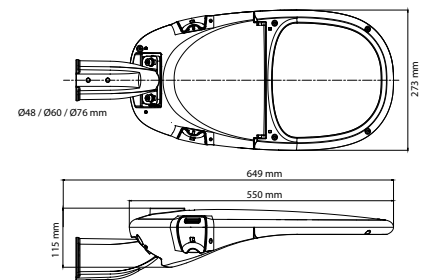

-30°C - +55°C
100.000* uur / L80 @ Ta=25°C (TM-21/LM-80)
Philips Xitanium / Osram
1-10V, DALI, DALI 2.0, Line switch, andere op aanvraag
48 mm / 60 mm / 76 mm
Verticaal: 0 + 15 graden, Horizontaal: -15 +15 graden

Afmetingen

Smart Systemen